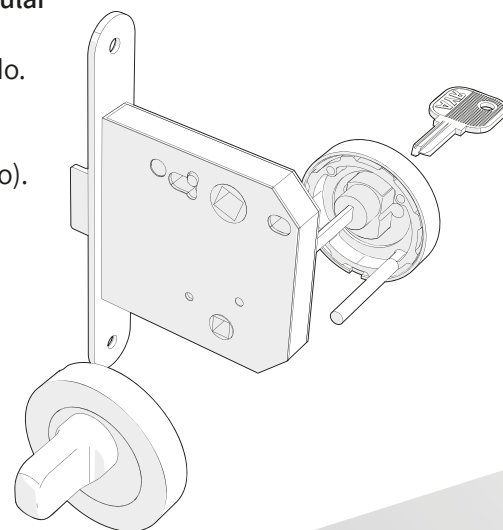

Convierte una habitación
en una estancia privada

El sistema **CLOSE**, patentado por **AYR**, puede incorporarse a cualquier puerta que posea un sistema de picaporte unificado con condensa, independientemente de su cota entre centros de eje.

Esto permite dotar fácilmente a la puerta de un control de privacidad por llave.

Se adapta a picaportes a partir de **47mm**

SISTEMA CLOSE SOBRE MANILLAS CON ROSETA

103-CC

103-CM

LLAVE INTERIOR + LLAVE EXTERIOR

MULETILLA INTERIOR + LLAVE EXTERIOR

- Para manillas **tipo roseta**.
- Disponible para manillas con **roseta circular** y **roseta cuadrada** (NOVEDAD).
- Se adapta a cualquier picaporte unificado.
- Muy fácil de instalar.
- Distintos acabados para adaptarse a la manilla ya existente (níquel, latón y cromo).

MULETILLA INTERIOR + LLAVE EXTERIOR

- Para manillas **tipo escudo**.
- Se adapta a cualquier picaporte unificado.
- Muy fácil de instalar.
- Distintos acabados para adaptarse a la manilla ya existente (níquel y latón).
- **No incluye escudo.**