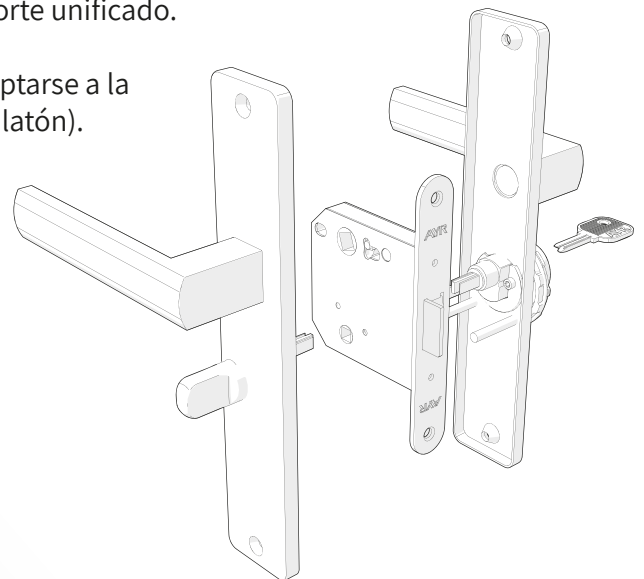

Esto permite dotar fácilmente a la puerta de un control de privacidad por llave.

Se adapta a picaportes a partir de **47mm**

SISTEMA CLOSE SOBRE MANILLAS CON ROSETA

103-CC

103-CM

LLAVE INTERIOR + LLAVE EXTERIOR

MULETILLA INTERIOR + LLAVE EXTERIOR

- Para manillas **tipo roseta**.
- Disponible para manillas con **roseta circular** y **roseta cuadrada** (NOVEDAD).
- Se adapta a cualquier picaporte unificado.
- Muy fácil de instalar.
- Distintos acabados para adaptarse a la manilla ya existente (níquel, latón y cromo).

ref. 103-50 CM
cod. 10352

ref. 103-50 CC
cod. 10353

CONVIERTE una estancia
en una habitación privada

AYR
OPENING DOORS

SISTEMA CLOSE SOBRE MANILLAS CON ESCUDO

103-E-CC

103-E-CM

LLAVE INTERIOR + LLAVE EXTERIOR

MULETILLA INTERIOR + LLAVE EXTERIOR

- Para manillas **tipo escudo**.
- Se adapta a cualquier picaporte unificado.
- Muy fácil de instalar.
- Distintos acabados para adaptarse a la manilla ya existente (níquel y latón).
- **No incluye escudo.**