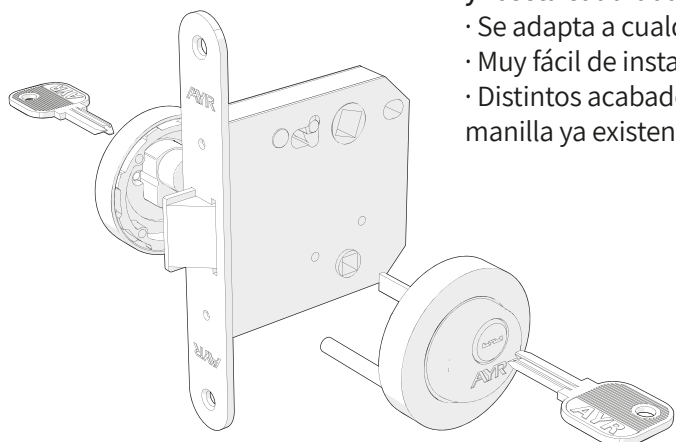

Convierte una habitación
en una estancia privada

El sistema **CLOSE**, patentado por **AYR**, puede incorporarse a cualquier puerta que posea un sistema de picaporte unificado con condensa, independientemente de su cota entre centros de eje.

Esto permite dotar fácilmente a la puerta de un control de privacidad por llave.

Se adapta a picaportes a partir de **47mm**

SISTEMA CLOSE SOBRE MANILLAS CON ROSETA

103-CC

103-CM

LLAVE INTERIOR + LLAVE EXTERIOR

MULETILLA INTERIOR + LLAVE EXTERIOR

- Para manillas **tipo roseta**.
- Disponible para manillas con **roseta circular** y **roseta cuadrada** (NOVEDAD).
- Se adapta a cualquier picaporte unificado.
- Muy fácil de instalar.
- Distintos acabados para adaptarse a la manilla ya existente (níquel, latón y cromo).

MULETILLA INTERIOR + LLAVE EXTERIOR

- Para manillas **tipo escudo**.
- Se adapta a cualquier picaporte unificado.
- Muy fácil de instalar.
- Distintos acabados para adaptarse a la manilla ya existente (níquel y latón).
- **No incluye escudo.**