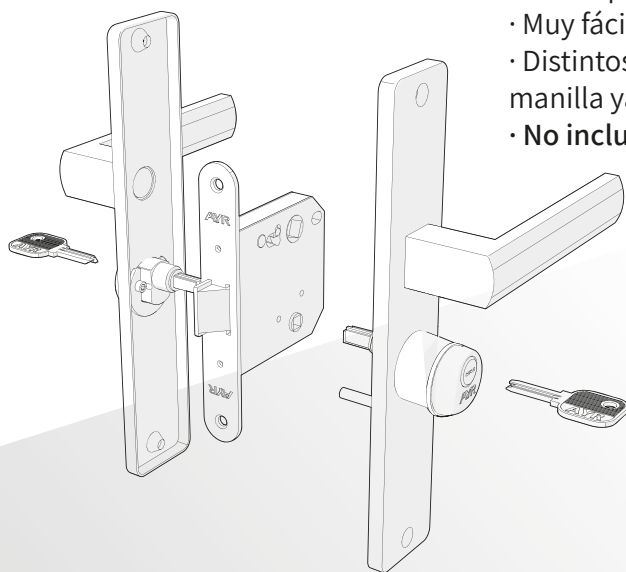

Esto permite dotar fácilmente a la puerta de un control de privacidad por llave.

Se adapta a picaportes a partir de **47mm**

SISTEMA CLOSE SOBRE MANILLAS CON ROSETA

103-CC

103-CM

LLAVE INTERIOR + LLAVE EXTERIOR

MULETILLA INTERIOR + LLAVE EXTERIOR

- Para manillas **tipo roseta**.
- Disponible para manillas con **roseta circular** y **roseta cuadrada** (NOVEDAD).
- Se adapta a cualquier picaporte unificado.
- Muy fácil de instalar.
- Distintos acabados para adaptarse a la manilla ya existente (níquel, latón y cromo).

ref. 103-50 CM
cod. 10352

ref. 103-50 CC
cod. 10353

CONVIERTE una estancia
en una habitación privada

AYR
OPENING DOORS

SISTEMA CLOSE SOBRE MANILLAS CON ESCUDO

103-E-CC

103-E-CM

LLAVE INTERIOR + LLAVE EXTERIOR

MULETILLA INTERIOR + LLAVE EXTERIOR

- Para manillas **tipo escudo**.
- Se adapta a cualquier picaporte unificado.
- Muy fácil de instalar.
- Distintos acabados para adaptarse a la manilla ya existente (níquel y latón).
- **No incluye escudo.**